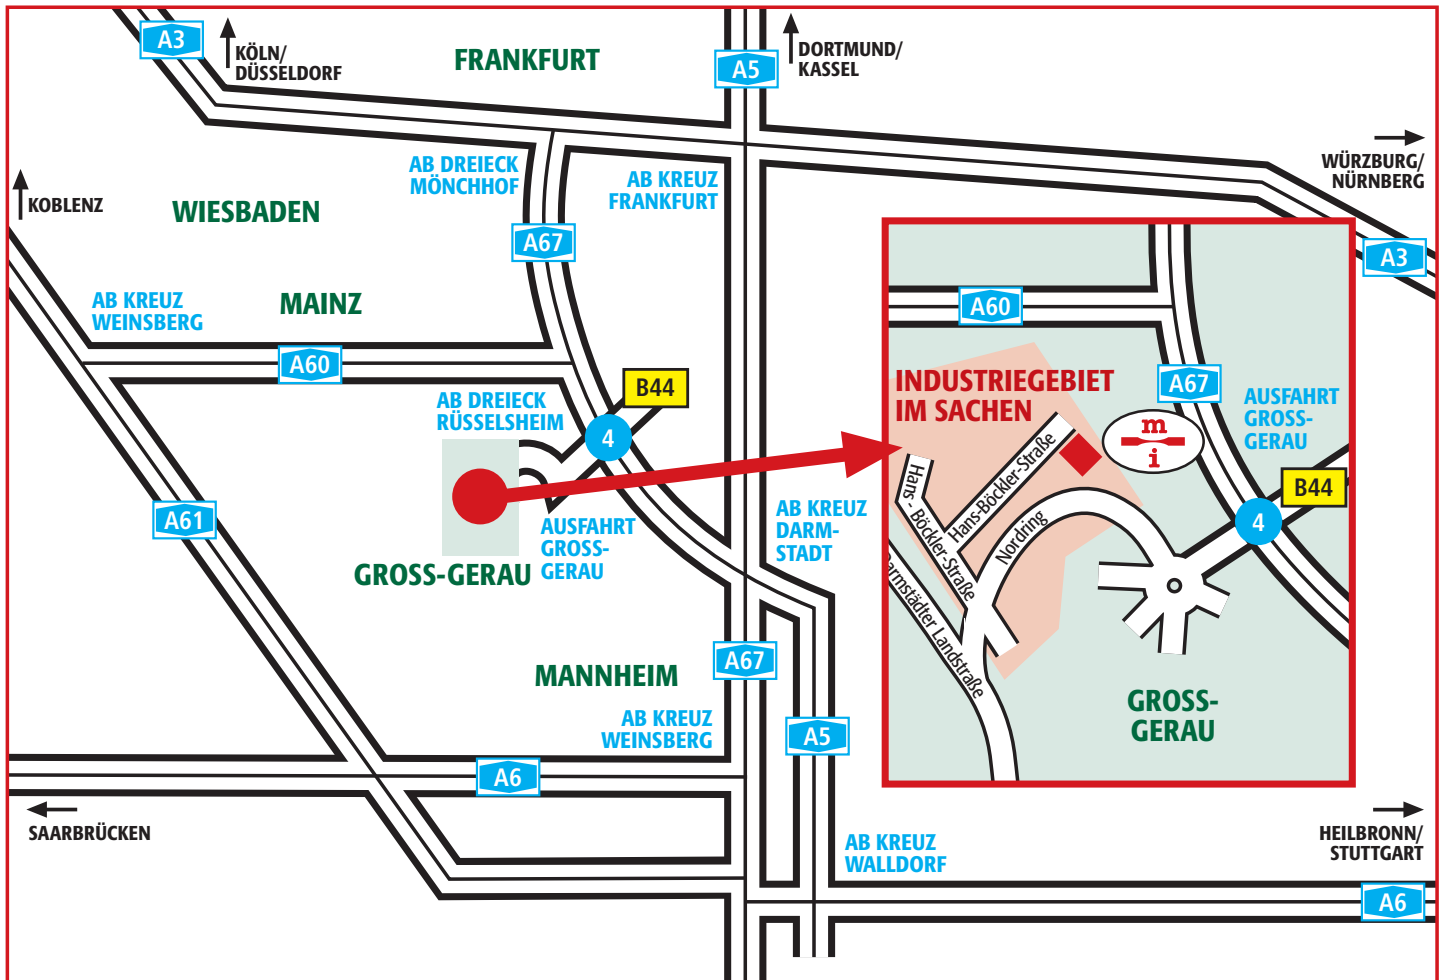

Ihr Weg zum Standort Groß-Gerau

Aus Richtung Norden/Westen

Anreise über die A61: aus Richtung Koblenz bis zum Kreuz Weinheim, dort auf die A 60 Richtung Mainz wechseln bis zum AB-Dreieck Rüsselsheim. Dort auf die A 67 Richtung Darmstadt. An der Ausfahrt 4 Groß-Gerau die Autobahn verlassen, unten rechts abbiegen.

Anreise über die A3: aus Richtung Köln bis zum AB-Dreieck Mönchhof, dort auf die A 67 Richtung Darmstadt wechseln. An der Ausfahrt 4 Groß-Gerau die Autobahn verlassen, unten rechts abbiegen.

Anreise über die A5: Aus Richtung Dortmund bis zum AB-Kreuz Frankfurt. Dort auf die A3 Richtung Köln wechseln. Im AB-Dreieck Mönchhof auf die A 67 Richtung Darmstadt wechseln. An der Ausfahrt 4 Groß-Gerau die Autobahn verlassen, unten rechts abbiegen.

Anreise über die A6: Aus Richtung Saarbrücken bis zum AB-Kreuz Weinsberg. Dort auf die A67 Richtung Frankfurt/Köln wechseln. An der Ausfahrt 4 Groß-Gerau die Autobahn verlassen, unten links abbiegen.

Aus Richtung Osten/Süden

Anreise ab Autobahn-Ausfahrt Groß-Gerau

Nach dem Abbiegen der B44 bis zum Kreisverkehr folgen. Im Kreisverkehr in die erste Straße rechts abbiegen. Dem Nortring ca. 1 km folgen. Dann rechts in die Hans-Böckler-Straße abbiegen. Nach ca. 150 m erneut rechts abbiegen in die Hans-Böckler-Straße. Die MIC-Filiale Groß-Gerau befindet sich am Ende der Sackgasse rechts.